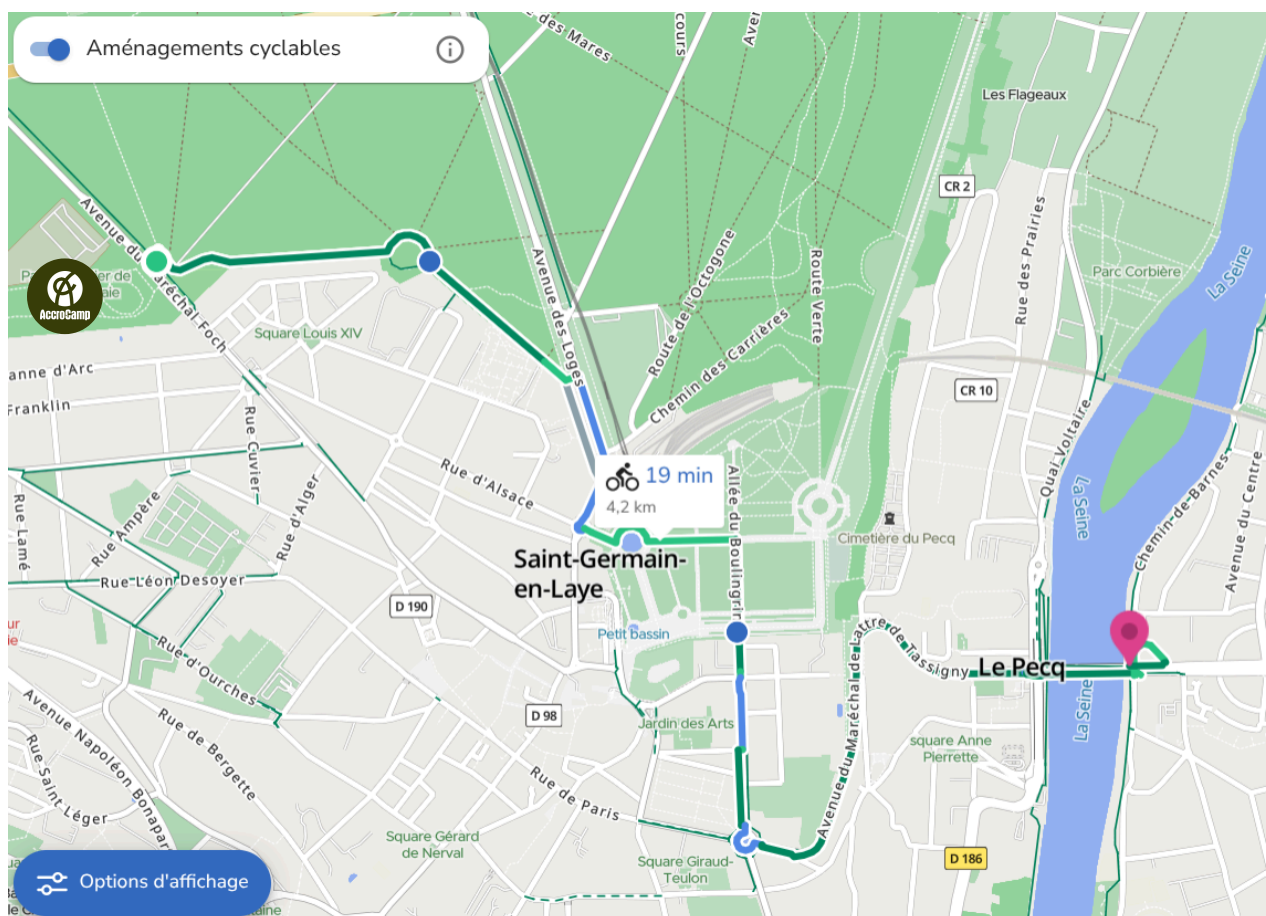

Accueil Vélo

Saint-Germain en Laye

Sommaire

Adresses utiles

Véloroutes à proximité

Itinéraire de liaison

Services

Infos Pratiques

La Seine à Vélo est lancée officiellement en 2020. Une occasion unique de rejoindre le Havre et Deauville à vélo depuis Paris.

Dans les Hauts-de-Seine, cette véloroute est déployée de Villeneuve-La Garenne à Rueil-Malmaison et fait la part belle aux points d'intérêts touristique comme le Château de Malmaison à Rueil-Malmaison, les parcs départementaux des Chanteraines à Villeneuve-la-Garenne, de Pierre Lagravère à Colombes et du Chemin de l'Ile à Nanterre.

LONDRE-PARIS Avenue Verte

Un peu plus long qu'un trajet en Eurostar mais tellement plus agréable. L'Avenue Verte London Paris vous permet de relier 2 capitales à coups de pédale. Ce parcours exceptionnel fait une halte dans les Hauts de Seine. La première étape de cette véloroute d'exception emprunte la voie douce de la Promenade Bleue de Colombes à Rueil-Malmaison. Le long de la Seine, entre les îles et les parcs, vous découvrirez l'ambiance qui règne le long de cet itinéraire.

Itinéraire de liaison

Durée	Distance	Dénivelé +	Voies cyclables
19 min	4,2 km	16 m	66 %

Coordonnées GPS AccroCamp Rueil-Malmaison

48.90463275221747, 2.0747468576746972

Services

Sanitaires

Snack / Boissons / Eau